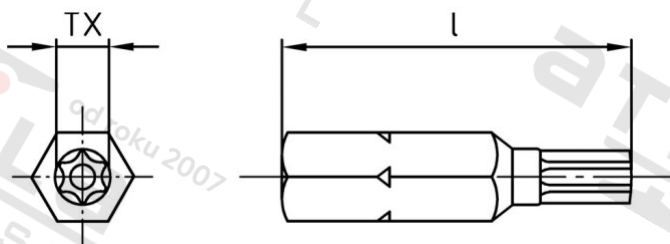

Výr. 9129 CV-ocel 1/4"X25 TX-25 Bity bezpečnostní na šrouby s vnitřní hvězdicí

Číslo položky:	912925	EAN/GTIN:	4043377133960
Materiál:	CV	Čistá hmotnost na 100:	0.490 kg
		Množství v balení (VPE):	1 St.

Technické údaje

Celková délka (l):	25 mm
Velikost pohonu (Pohon):	TX25
Tvar pohonu (pohon):	Vnitřní hvězdice
Pevnost v tahu (Rm):	500 N/mm ²

Parametry

- Šestihran 1/4"

Oblast použití

Bezpečnostní technika, Solární systémy, Výroba kovových konstrukcí