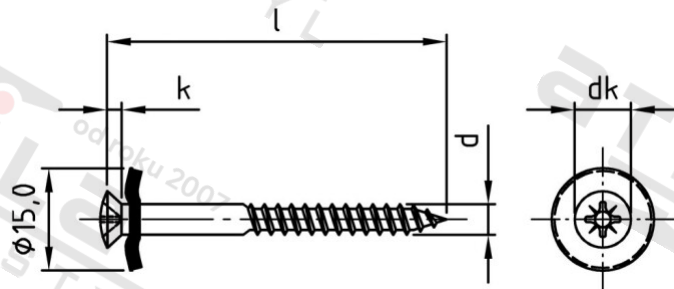

Výr. 9067 A2 4,5X65 Z Šrouby klempířské dvojdílné s těsnicí podl 15 mm

Číslo položky:	906722045 65	EAN/GTIN:	4043377212245
Materiál:	A2	Čistá hmotnost na 100:	0.680 kg
		Množství v balení (VPE):	200 St.

Technické údaje

Průměr (d):	4,5 mm
Pevnost v tahu (Rm):	500 N/mm ²
Celková délka (l):	65 mm
Typ závitu:	dřevo závít
Velikost pohonu (Pohon):	PZ2
Tvar pohonu (pohon):	Pozidrive
tvar hlavy:	hlava objektivu
Průměr hlavy (dk):	8,3 mm
Výška hlavy (k):	2,35 mm