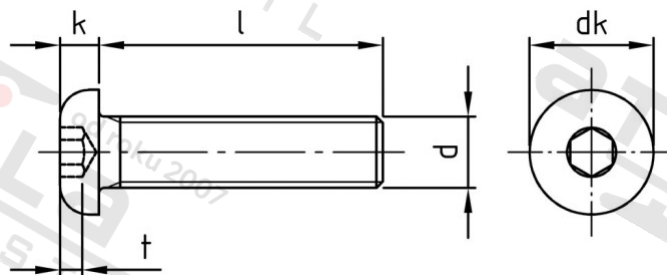

ISO 7380-1 A4-070 M 12X65/65

Šrouby s půlkulatou hl a vnitřním 6-hr, celý závit

Číslo položky:

73801412 65

EAN/GTIN:

4043377265630

Materiál:

A4

### Technické údaje

Průměr (d):	12 mm
Celková délka (l):	65 mm
Typ závitů:	metrický
tvár hlavy:	hlava objektivu
Průměr hlavy (dk):	21 mm
Výška hlavy (k):	6,6 mm
Velikost pohonu (Pohon):	SW 8
Tvar pohonu (pohon):	Vnitřní šestihran
Pevnost v tahu (Rm):	560 N/mm <sup>2</sup>
Rozměr t (t):	4,16 mm

### Parametry

- "0" = snížená nosnos