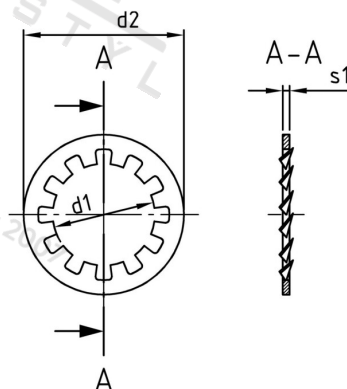

DIN 6797 A2 J 2,7 Podložky ozubené, typ J

Číslo položky:	6797227	EAN/GTIN:	4043377145758
Materiál:	A2	Čistá hmotnost na 100:	0.004 kg
		Množství v balení (VPE):	1000 St.

Technické údaje

Vnitřní průměr (d1):	2,7 mm
Vnější průměr (d2):	5,5 mm
Tloušťka zubu (s1):	0,4 mm
Tvrdość:	140 HV

Parametry

- typ J

Oblast použití

Strojírenství