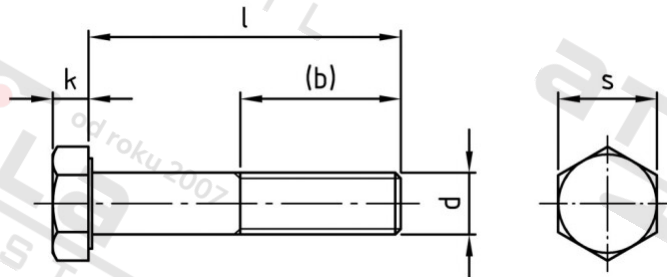

ISO 4014 A2-70 M 22X140

Šrouby se šestihrannou hlavou s dříkem

Číslo položky:

4014222 140

EAN/GTIN:

4043377143181

Materiál:

A2

Čistá hmotnost na 100:

46.080 kg

Množství v balení (VPE):

10 St.

Technické údaje

Pevnost v tahu (Rm):	700 N/mm ²
Průměr (d):	22 mm
Celková délka (l):	140 mm
Typ závitu:	metrický
tvar hlavy:	Se šestihrannou hlavou
Výška hlavy (k):	14 mm
Tvar pohonu (pohon):	Vnější šestihran
Délka závitu (b):	56 mm
Velikost pohonu (Pohon):	SW 34