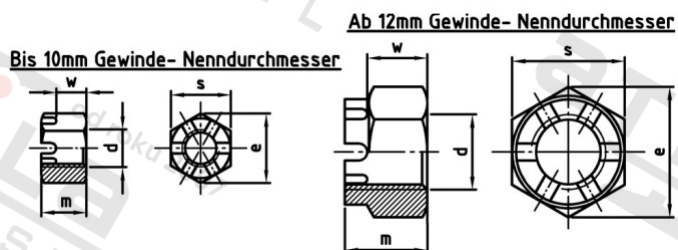

**DIN 935 A4 M 6 Matice šestihranné korunkové**

Číslo položky:	093546	EAN/GTIN:	4043377100160
Materiál:	A4	Čistá hmotnost na 100:	0.316 kg
		Množství v balení (VPE):	100 St.

**Technické údaje**

Průměr (d):	6 mm
Typ závitů:	metrický
Výška (m):	7,5 mm
Rozměr w (w):	5 mm
Rozměr přes hrany (e):	11,05 mm
Velikost pohonu (Pohon):	SW 10
Tvar pohonu (pohon):	Vnější šestihran
Pevnost v tahu (Rm):	500 N/mm <sup>2</sup>