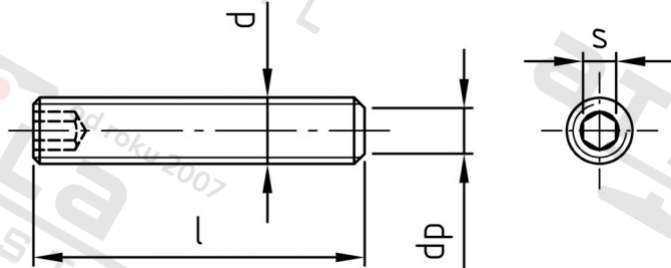

ISO 4026 A4 M 2,5X6

Šr. stavecí s vnit.6-hr a pl. Konzem H21

Číslo položky:

4026425 6

EAN/GTIN:

4043377354112

Materiál:

A4

Čistá hmotnost na 100:

0.014 kg

Množství v balení (VPE):

500 St.

Technické údaje

Průměr (d):	2,5 mm
Celková délka (l):	6 mm
Typ závitů:	metrický
Tvrdość:	21
Velikost pohonu (Pohon):	SW 1,3
Tvar pohonu (pohon):	Vnitřní šestihran
Délka hrotu (dp):	1,5 mm