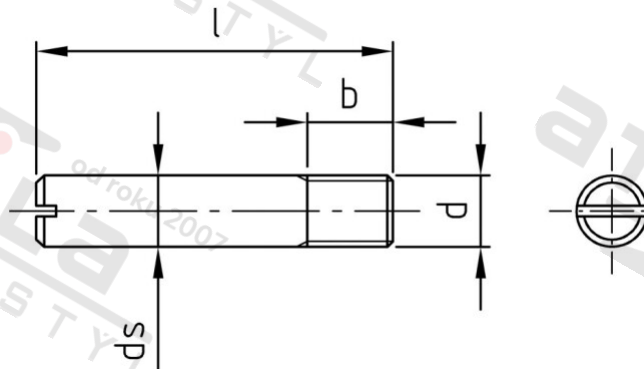

DIN 427 1.4305 M 3X30 Šrouby bez hlavy s drážkou a plochým konzem

Číslo položky:	042723 30	EAN/GTIN:	4043377031693
Materiál:	A1	Čistá hmotnost na 100:	0.148 kg
		Množství v balení (VPE):	200 St.

Technické údaje

Průměr (d):	3 mm
Celková délka (l):	30 mm
Typ závitu:	metrický
Pevnost v tahu (Rm):	500 N/mm ²
Tvar pohonu (pohon):	Drážka
Rozměr b (b):	3,6 mm

Použití

Ideální pro šroubová spojení v oblasti strojírenství a kovoprůmyslu.