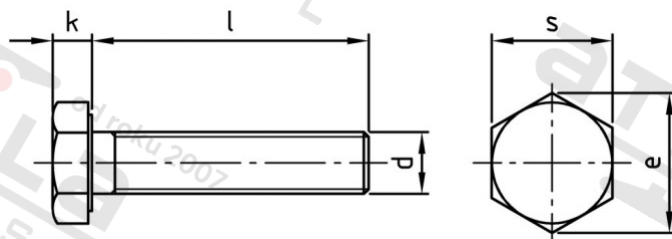

DIN 961 A2-70 M 12X1,5X20

Šrouby se šestihrannou hlavou s jemným závitem

Číslo položky:

O961212 15 20

EAN/GTIN:

4043377341143

Materiál:

A2

Čistá hmotnost na 100:

3.300 kg

Množství v balení (VPE):

50 St.

Technické údaje

Průměr (d):	12 mm
Typ závitů:	jemný závit
Rozměr přes hrany (e):	21,1 mm
Velikost pohonu (Pohon):	SW 19
Tvar pohonu (pohon):	Vnější šestihran
Pevnost v tahu (Rm):	700 N/mm ²
Celková délka (l):	20 mm
Výška hlavy (k):	7,5 mm