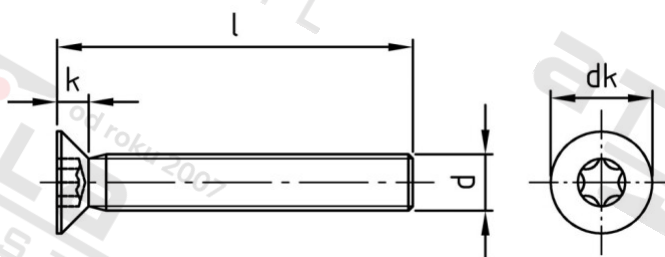

ISO 14581 A2-070 M 8X60/60 TX45 Šrouby se zápusťnou hlavou s hvězdickou drážkou

Číslo položky:	1458128 60	EAN/GTIN:	4043377241894
Materiál:	A2	Čistá hmotnost na 100:	2.100 kg
		Množství v balení (VPE):	200 St.

Technické údaje

Průměr (d):	8 mm
Celková délka (l):	60 mm
Typ závitu:	metrický
tvár hlavy:	se zápusťnou hlavou
Průměr hlavy (dk):	15,8 mm
Výška hlavy (k):	4,65 mm
Velikost pohonu (Pohon):	TX45
Tvar pohonu (pohon):	Vnitřní hvězdice
Pevnost v tahu (Rm):	560 N/mm ²

Parametry

- "O" = snížená nosnos

Oblast použití

Strojírenství