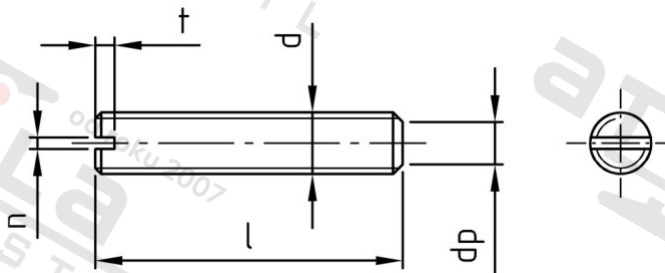

DIN 551 A4 M 4X8 Šrouby stavěcí s drážkou a plochým koncem

Číslo položky:	055144 8	EAN/GTIN:	4043377042255
Materiál:	A4	Čistá hmotnost na 100:	0.057 kg
		Množství v balení (VPE):	200 St.

Technické údaje

Průměr (d):	4 mm
Celková délka (l):	8 mm
Typ závitů:	metrický
Tvar pohonu (pohon):	Drážka
Šířka drážky (n):	0,6 mm
Hloubka drážky (t):	1,12 mm
Rozměr dp (dp):	2,5 mm
Tvrdość:	12

Oblast použití

Fasády, Strojírenství, Výroba kovových konstrukcí, Jiná použití