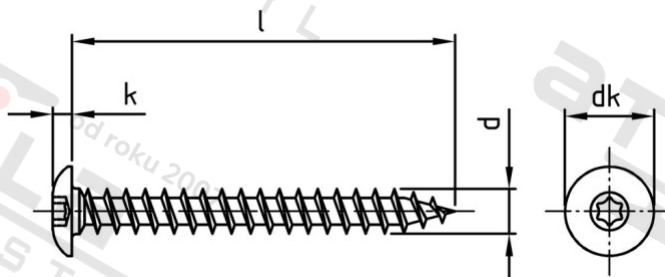

**Výr. 9083 A4 7X35 TX30 Šrouby na dveřní závěsy s půlk hl a vnitřní hvězd**

<b>Číslo položky:</b>	908347 35	<b>EAN/GTIN:</b>	4043377361530
<b>Materiál:</b>	A4	<b>Čistá hmotnost na 100:</b>	0.690 kg
		<b>Množství v balení (VPE):</b>	200 St.

**Technické údaje**

<b>Průměr (d):</b>	7 mm
<b>Pevnost v tahu (Rm):</b>	500 N/mm <sup>2</sup>
<b>Celková délka (l):</b>	35 mm
<b>Typ závitu:</b>	dřevo závít
<b>Velikost pohonu (Pohon):</b>	TX30
<b>Tvar pohonu (pohon):</b>	Vnitřní hvězdice
<b>tvar hlavy:</b>	Risso
<b>Průměr hlavy (dk):</b>	14 mm
<b>Výška hlavy (k):</b>	3 mm
<b>Průměr jádra:</b>	4,2 mm