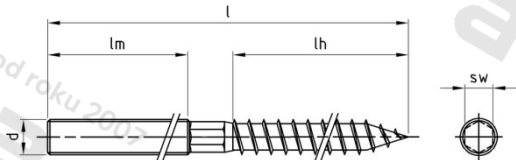

Výr. 9082 A2 M 6X120 Závěsné šrouby s plochým klíčem nebo bez něj

Číslo položky:	908226 120	EAN/GTIN:	4043377215345
Materiál:	A2	Čistá hmotnost na 100:	1.710 kg
		Množství v balení (VPE):	100 St.

Technické údaje

Průměr (d):	6 mm
Pevnost v tahu (Rm):	500 N/mm ²
Celková délka (l):	120 mm
Typ závitu:	Dřevo / metrický
Velikost pohonu (Pohon):	*
Délka závitu do dřeva (lh):	72 mm
Délka metrického závitu (lm):	45 mm

Parametry

- bez šestihranu mezi závity

Použití

Zavěšení kabelových žlabů, trubek, traverz atd. na strop.

K upevnění nosných konstrukcí v oblasti solární techniky

Pro specializované obchody se solární technikou

Různá provedení a různé kompletace

* bez šestihranu mezi závity

Oblast použití

Solární systémy, Výroba kovových konstrukcí, Sanita, Elektro