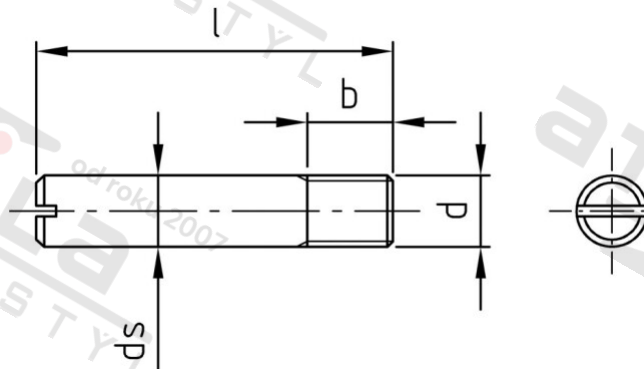

DIN 427 1.4305 M 8X25 Šrouby bez hlavy s drážkou a plochým konzem

Číslo položky:	042728 25	EAN/GTIN:	4043377031983
Materiál:	A1	Čistá hmotnost na 100:	0.860 kg
		Množství v balení (VPE):	100 St.

Technické údaje

Průměr (d):	8 mm
Celková délka (l):	25 mm
Typ závitů:	metrický
Pevnost v tahu (Rm):	500 N/mm ²
Tvar pohonu (pohon):	Drážka
Rozměr b (b):	9,6 mm

Použití

Ideální pro šroubová spojení v oblasti strojírenství a kovoprůmyslu.