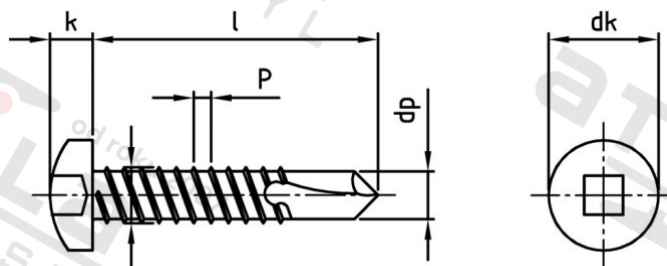

DIN 7504 A2 M 3,9X32 V1 Šrouby samovrtné s čočkovou hlavou, typ M

Číslo položky:	75042MV39 32	EAN/GTIN:	4043377250988
Materiál:	A2	Čistá hmotnost na 100:	0.232 kg
		Množství v balení (VPE):	200 St.

Technické údaje

Průměr (d):	3,9 mm
Celková délka (l):	32 mm
Typ závitu:	plechu závit
tvár hlavy:	hlava objektivu
Průměr hlavy (dk):	7,5 mm
Výška hlavy (k):	2,8 mm
Velikost pohonu (Pohon):	V1
Tvar pohonu (pohon):	Čtyřhran
Rozměr dp (dp):	3,2 mm