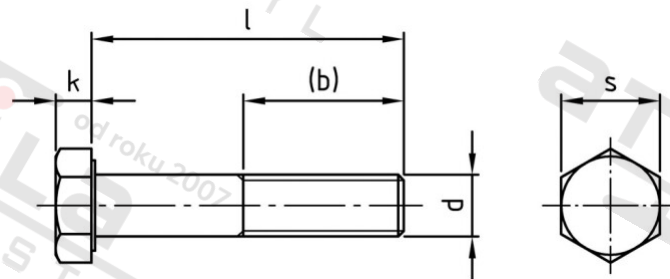

ISO 4014 A4-80 M 16X210

Šrouby se šestihrannou hlavou s dříkem

Číslo položky:

401448016 210

EAN/GTIN:

4043377327932

Materiál:

A4-80

Čistá hmotnost na 100:

35.800 kg

Množství v balení (VPE):

10 St.

Technické údaje

Průměr (d):	16 mm
Celková délka (l):	210 mm
Typ závitu:	metrický
tvary hlavy:	Se šestihrannou hlavou
Výška hlavy (k):	10 mm
Velikost pohonu (Pohon):	SW 24
Tvar pohonu (pohon):	Vnější šestihran
Pevnost v tahu (Rm):	800 N/mm ²
Délka závitu (b):	44 mm