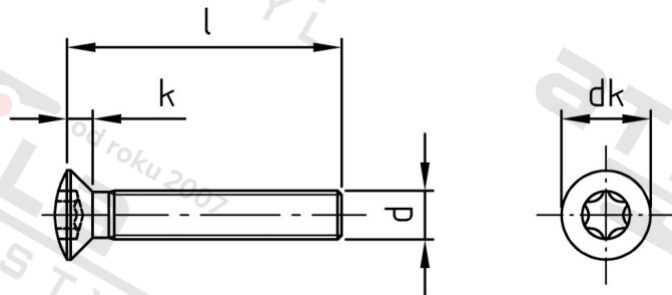

ISO 14584 A4 M 2,5X4 TX8

Šrouby se záp. čočkovou hl a hvězdicí drážkou

Číslo položky:

14584425 4

EAN/GTIN:

4043377291233

Materiál:

A4

Čistá hmotnost na 100:

0.024 kg

Množství v balení (VPE):

1000 St.

Technické údaje

Průměr (d):	2,5 mm
Celková délka (l):	4 mm
Pevnost v tahu (Rm):	500 N/mm ²
Typ závitu:	metrický
tvár hlavy:	Zvýšený
Průměr hlavy (dk):	4,7 mm
Výška hlavy (k):	1,5 mm
Velikost pohonu (Pohon):	TX8
Tvar pohonu (pohon):	Vnitřní hvězdice