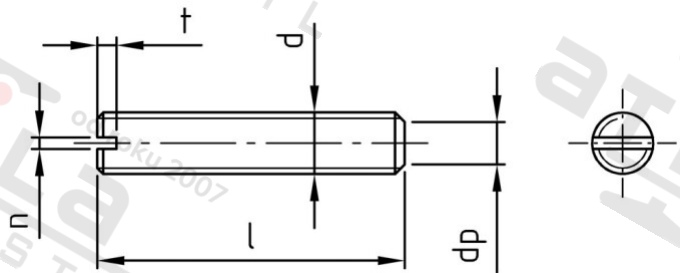

**DIN 551 A2 M 8X12 Šrouby stavěcí s drážkou a plochým koncem**

Číslo položky:	055128 12	EAN/GTIN:	4043377041708
Materiál:	A2	Čistá hmotnost na 100:	0.325 kg
		Množství v balení (VPE):	100 St.

**Technické údaje**

Průměr (d):	8 mm
Celková délka (l):	12 mm
Typ závitů:	metrický
Tvar pohonu (pohon):	Drážka
Šířka drážky (n):	1,2 mm
Hloubka drážky (t):	2 mm
Rozměr dp (dp):	5,5 mm
Tvrдость:	12

**Oblast použití**

Fasády, Strojírenství, Výroba kovových konstrukcí, Jiná použití