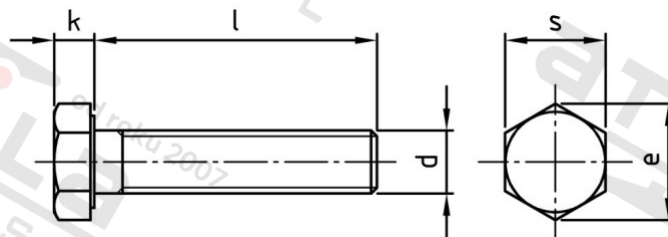

DIN 933 A2-70 M 30X150 Šrouby se šestihrannou hlavou, celý závit

Číslo položky:	O933230 150	EAN/GTIN:	4043377090904
Materiál:	A2	Čistá hmotnost na 100:	96.900 kg
		Množství v balení (VPE):	10 St.

Technické údaje

Průměr (d):	30 mm
Celková délka (l):	150 mm
Typ závitů:	metrický
Výška hlavy (k):	18,7 mm
Rožměr přes hrany (e):	50,85 mm
tvár hlavy:	Se šestihrannou hlavou
Velikost pohonu (Pohon):	SW 46
Tvár pohonu (pohon):	Vnější šestihran
Pevnost v tahu (Rm):	700 N/mm ²