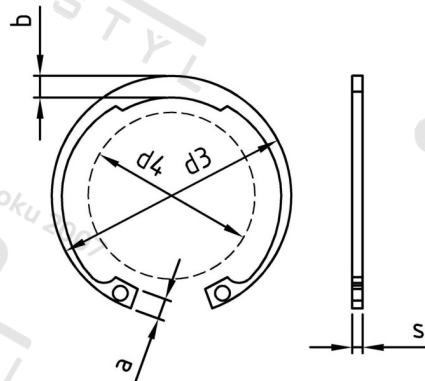

**DIN 472 1.4532 J 20X1,0 Kroužky pojistné do díry**

<b>Číslo položky:</b>	0472453220	<b>EAN/GTIN:</b>	4043377362766
<b>Materiál:</b>	1.4532	<b>Čistá hmotnost na 100:</b>	0.090 kg
		<b>Množství v balení (VPE):</b>	100 St.

**Technické údaje**

<b>Průměr (d):</b>	20 mm
<b>Šířka (b):</b>	2,3 mm
<b>Tloušťka materiálu (s):</b>	1 mm
<b>Rozměr a (a):</b>	4,2 mm
<b>Rozměr d3 (d3):</b>	21,5 mm
<b>Tvrdość:</b>	45-50 HRC

**Oblast použití**