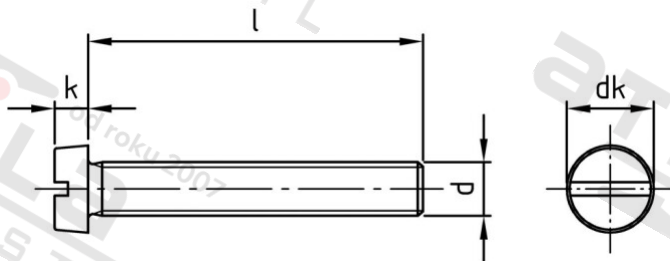

DIN 84 A2 M 1,6X14 Šrouby s válcovou hlavou a drážkou

Číslo položky:	0084216 14	EAN/GTIN:	4043377007353
Materiál:	A2	Čistá hmotnost na 100:	0.021 kg
		Množství v balení (VPE):	1000 St.

Technické údaje

Průměr (d):	1,6 mm
Celková délka (l):	14 mm
Typ závitu:	metrický
tvary hlavy:	hlavy válců
Průměr hlavy (dk):	3 mm
Výška hlavy (k):	1 mm
Tvar pohonu (pohon):	Drážka
Pevnost v tahu (Rm):	500 N/mm ²

Použití

Ideální pro šroubová spojení v oblasti strojírenství.

Oblast použití

Strojírenství