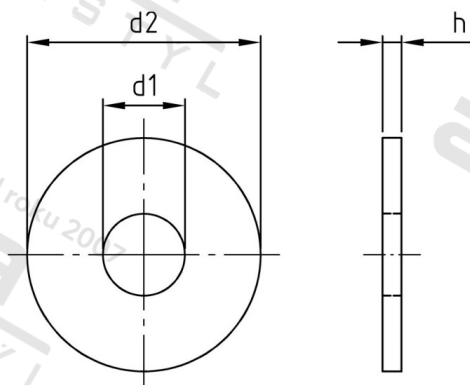

**ISO 7093-1 A2 20 Podložky ploché, velká řada, 200 HV**

<b>Číslo položky:</b>	7093220	<b>EAN/GTIN:</b>	4043377309433
<b>Materiál:</b>	A2	<b>Čistá hmotnost na 100:</b>	7.790 kg
		<b>Množství v balení (VPE):</b>	50 St.

**Technické údaje**

<b>Rozměr h (h):</b>	4 mm
<b>Vnitřní průměr (d1):</b>	21 mm
<b>Vnější průměr (d2):</b>	60 mm
<b>Tvrdość:</b>	200 HV

**Parametry**

- Tvrdość 200 HV

**Oblast použití**

Strojirenství