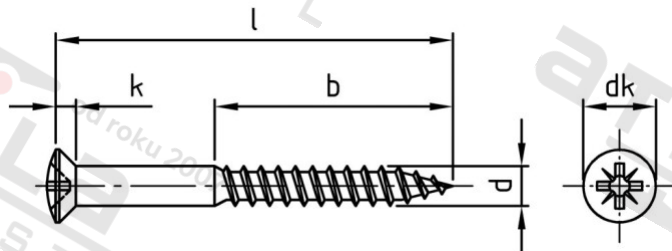

DIN 7995 A2 3,5X35 Z Vrutky do dřeva se záp čočk hl a křížovou drážkou

Číslo položky:	7995235 35	EAN/GTIN:	4043377183897
Materiál:	A2	Čistá hmotnost na 100:	0.198 kg
		Množství v balení (VPE):	200 St.

Technické údaje

Průměr (d):	3,5 mm
Celková délka (l):	35 mm
Pevnost v tahu (Rm):	500 N/mm ²
Typ závitu:	dřevo závít
tvár hlavy:	Zvýšený
Průměr hlavy (dk):	6,5 mm
Velikost pohonu (Pohon):	PZ2
Tvar pohonu (pohon):	Pozidrive
Délka závitu (b):	21 mm
Výška hlavy (k):	1,93 mm

Použití

Ideální pro šroubová spojení dřevěných prvků.

Oblast použití

Výroba dřevěných konstrukcí