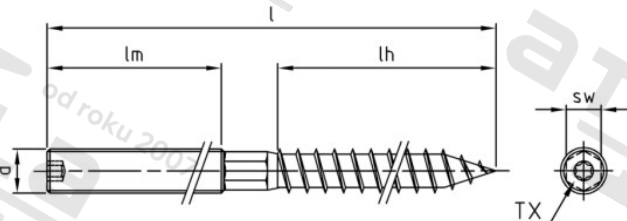

Výr. 9082 A2 M 6X120 TX15 Šrouby kombinované s ploškou pro nasazení klíče

Číslo položky:	90822T6 120	EAN/GTIN:	4043377396754
Materiál:	A2	Čistá hmotnost na 100:	1.710 kg
		Množství v balení (VPE):	100 St.

Technické údaje

Průměr (d):	6 mm
Pevnost v tahu (Rm):	700 N/mm ²
Celková délka (l):	120 mm
Typ závitu:	Dřevo / metrický
Velikost pohonu (Pohon):	TX15
Tvar pohonu (pohon):	Vnitřní hvězdice
Délka závitu do dřeva (lh):	72 mm
Délka metrického závitu (lm):	45 mm

Parametry

- Ø6 žádný šestihran mezi závity

Použití

Stropní závěsy pro kabelové žlaby, trubky, traverzy atd.

Pro upevnění podkonstrukcí v solárním sektoru

Pro solární průmysl
Různá provedení a úpravy na míru