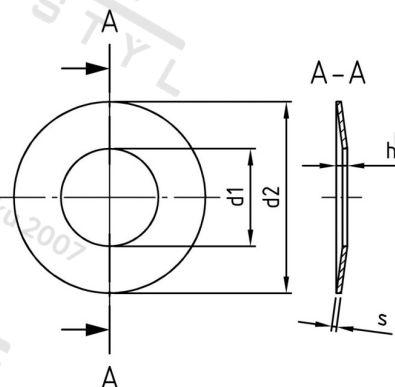

DIN 2093 1.4310 40X20,4X2,25 Pružiny talířové

Číslo položky:	2093240 204 225	EAN/GTIN:	4043377140685
Materiál:	A1	Čistá hmotnost na 100:	1.544 kg
		Množství v balení (VPE):	25 St.

Technické údaje

Rozměr h (h):	2,95 mm
Vnitřní průměr (d1):	20,4 mm
Vnější průměr (d2):	40 mm
Tloušťka materiálu (s):	2,25 mm