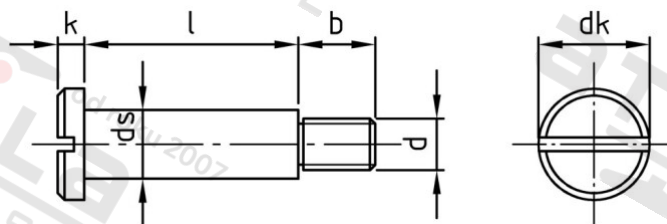

DIN 923 1.4305 M 6X6 Šrouby s plochou hlavou, drážkou a osazením

Číslo položky:	092326 6	EAN/GTIN:	4043377078643
Materiál:	A1	Čistá hmotnost na 100:	0.655 kg
		Množství v balení (VPE):	50 St.

Technické údaje

Průměr (d):	6 mm
Typ závitu:	metrický
Tvar pohonu (pohon):	Drážka
Pevnost v tahu (Rm):	500 N/mm ²
Celková délka (l):	6 mm
Délka závitu (b):	9 mm
Výška hlavy (k):	3,1 mm
Průměr hlavy (dk):	13 mm
tvár hlavy:	prostáček
Celková délka (max) (l):	15 mm