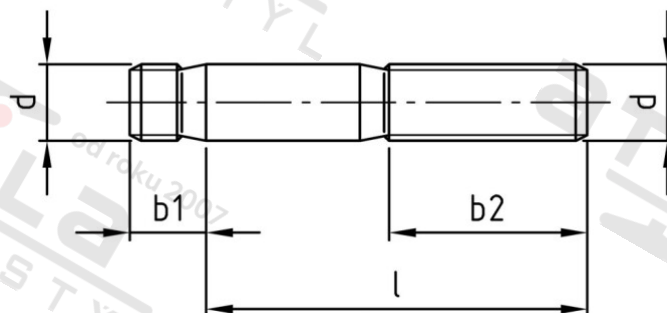

DIN 938 A2 M 20X120 Šrouby závrtné, závrtný koniec 1 d

Číslo položky:	O938220 120	EAN/GTIN:	4043377101693
Materiál:	A2	Čistá hmotnosť na 100:	31.500 kg
		Množství v balení (VPE):	50 St.

Technické údaje

Průměr (d):	20 mm
Typ závitů:	metrický
Pevnosť v tahu (Rm):	500 N/mm ²
Celková dĺžka (l):	120 mm
Závrtný koniec (b1):	20 mm
matice (b2):	46 mm