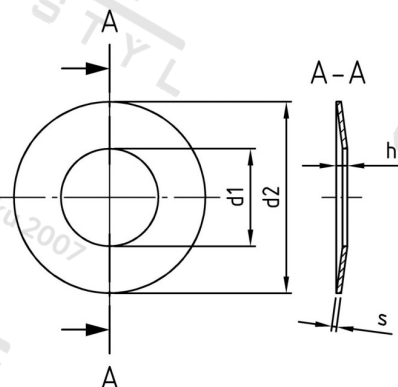

DIN 2093 1.4310 31,5X16,3X0,8 Pružiny talířové

Číslo položky:	20932315 163 08	EAN/GTIN:	4043377359063
Materiál:	A1	Čistá hmotnost na 100:	0.340 kg
		Množství v balení (VPE):	50 St.

Technické údaje

Vnitřní průměr (d1):	16,3 mm
Vnější průměr (d2):	31,5 mm
Tloušťka materiálu (s):	0,8 mm