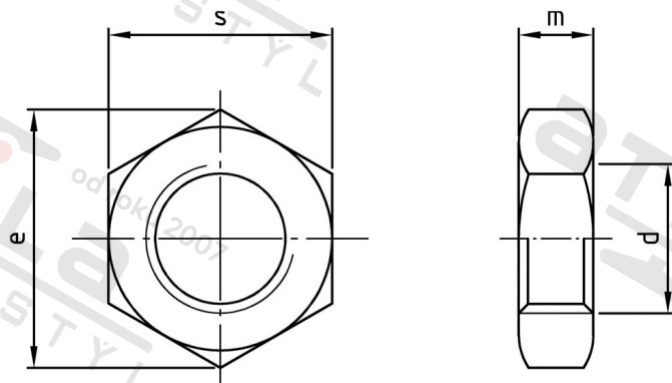

DIN 439 A4-040 BM 30X1,5 Matice šestihranné, nízké, s jemným závitem

Číslo položky:

0439430 15

EAN/GTIN:

4043377036018

Materiál:

A4

Čistá hmotnost na 100:

13.900 kg

Množství v balení (VPE):

10 St.

Technické údaje

Průměr (d):	30 mm
Typ závitů:	jemný závit
Pevnost v tahu (Rm):	400 N/mm ²
Tvar pohonu (pohon):	Vnější šestihran
Rožměr přes hrany (e):	50,85 mm
Velikost pohonu (Pohon):	SW 46
Výška (m):	15 mm

Parametry

- "O" = snížená nosnos

Oblast použití

Strojrenství