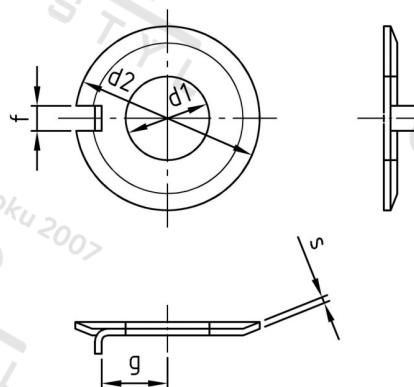

**DIN 432 A4 19,0 Podložky pojistné s nose**

<b>Číslo položky:</b>	O4324190	<b>EAN/GTIN:</b>	4043377032720
<b>Materiál:</b>	A4	<b>Čistá hmotnost na 100:</b>	0.915 kg
		<b>Množství v balení (VPE):</b>	50 St.

**Technické údaje**

<b>Vnitřní průměr (d1):</b>	19 mm
<b>Vnější průměr (d2):</b>	40 mm
<b>Rozměr g (g):</b>	18 mm
<b>Rozměr f (f):</b>	6,5 mm
<b>Tloušťka materiálu (s):</b>	1,2 mm

**Oblast použití**

Jiná použití