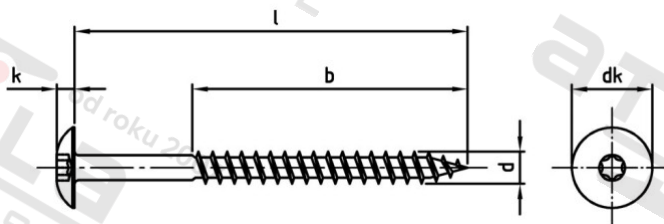

**Výr. 9086 A2 4,8X25 TX20 – RAL 9005 Vrutys Trespo s pl kulovou hl a vnitřní hvězdicí**

<b>Číslo položky:</b>	90862900548 25	<b>EAN/GTIN:</b>	4043377362094
<b>Materiál:</b>	A2	<b>Čistá hmotnost na 100:</b>	0.342 kg
		<b>Množství v balení (VPE):</b>	100 St.

**Technické údaje**

<b>Průměr (d):</b>	4,8 mm
<b>Pevnost v tahu (Rm):</b>	500 N/mm <sup>2</sup>
<b>Celková délka (l):</b>	25 mm
<b>Typ závitu:</b>	dřevo závit
<b>Velikost pohonu (Pohon):</b>	TX20
<b>Tvar pohonu (pohon):</b>	Vnitřní hvězdice
<b>tvar hlavy:</b>	Risso
<b>Průměr hlavy (dk):</b>	12,3 mm
<b>Výška hlavy (k):</b>	2,7 mm
<b>Barva:</b>	RAL 9005 – tmavě černá
<b>Délka závitu (b):</b>	17 mm