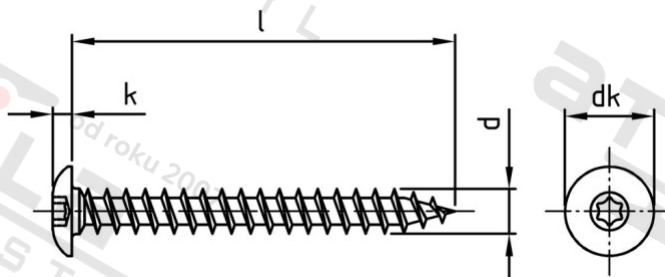

Výr. 9083 A4 6X35 TX30 Šrouby na dveřní závěsy s půlk hl a vnitřní hvězd

| | | | |
|-----------------------|-----------|---------------------------------|---------------|
| Číslo položky: | 908346 35 | EAN/GTIN: | 4043377361486 |
| Materiál: | A4 | Čistá hmotnost na 100: | 0.580 kg |
| | | Množství v balení (VPE): | 200 St. |

Technické údaje

| | |
|---------------------------------|-----------------------|
| Průměr (d): | 6 mm |
| Pevnost v tahu (Rm): | 500 N/mm ² |
| Celková délka (l): | 35 mm |
| Typ závitu: | dřevo závít |
| Velikost pohonu (Pohon): | TX30 |
| Tvar pohonu (pohon): | Vnitřní hvězdičice |
| tvar hlavy: | Risso |
| Průměr hlavy (dk): | 13 mm |
| Výška hlavy (k): | 3 mm |
| Průměr jádra: | 3,7 mm |