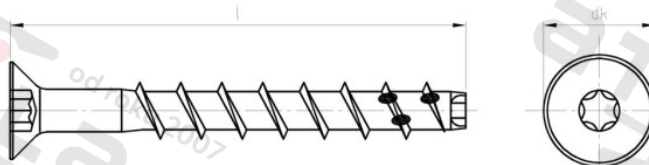

Výr. 9001 A4 7,5X85/30 TX30

Šrouby do betonu se zápustnou hlavou ETA 21/0425

Číslo položky:

90014175 85

EAN/GTIN:

4043377348807

Materiál:

A4

### Technické údaje

Průměr (d):	7,5 mm
Celková délka (l):	85 mm
Pevnost v tahu (Rm):	700 N/mm <sup>2</sup>
Typ závitu:	zvláštní závit
tvar hlavy:	se zápustnou hlavou
Průměr hlavy (dk):	13 mm
Velikost pohonu (Pohon):	TX30
Tvar pohonu (pohon):	Vnitřní hvězdice

### Použití

Ideální pro šroubová spojení venku, jako jsou např. nosné konstrukce, zábradlí, mosty nebo ploty, cedule, závory a solární systémy.