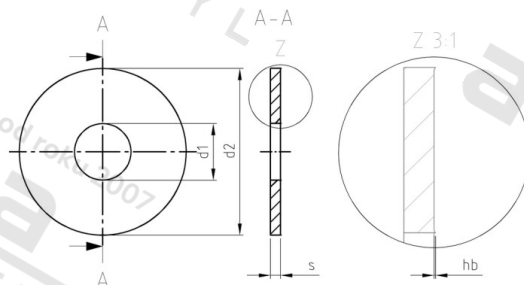

**NF E 25-513 A2 L36 Tvar kotoučů AFNOR L**

<b>Číslo položky:</b>	255132L36	<b>EAN/GTIN:</b>	4043377358158
<b>Materiál:</b>	A2	<b>Čistá hmotnost na 100:</b>	15.100 kg
		<b>Množství v balení (VPE):</b>	10 St.

**Technické údaje**

<b>Vnitřní průměr (d1):</b>	37 mm
<b>Vnější průměr (d2):</b>	78 mm
<b>Tloušťka materiálu (s):</b>	5 mm

**Oblast použití**

Strojírenství