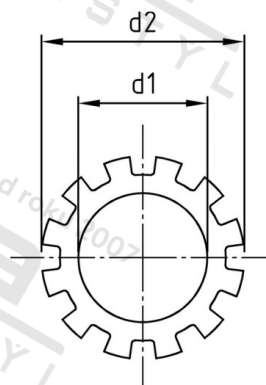

DIN 6797 A4 A 8,2 Podložky ozubené, typ A

Číslo položky:	67974082	EAN/GTIN:	4043377403889
Materiál:	A4	Čistá hmotnost na 100:	0.040 kg
		Množství v balení (VPE):	1000 St.

Technické údaje

Vnitřní průměr (d1):	8,2 mm
Vnější průměr (d2):	14 mm
Tloušťka zubu (s1):	0,8 mm
Tvrdość:	140 HV

Parametry

- typ A

Oblast použití

Strojírenství