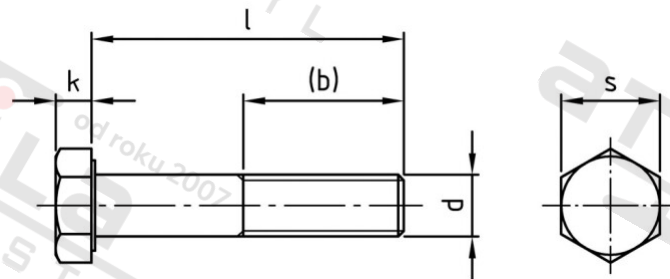

ISO 4014 A4-80 M 24X160

Šrouby se šestihrannou hlavou s dřikem

Číslo položky:	401448024 160	EAN/GTIN:	4043377328557
Materiál:	A4-80	Čistá hmotnost na 100:	66.500 kg
		Množství v balení (VPE):	10 St.

Technické údaje

Průměr (d):	24 mm
Celková délka (l):	160 mm
Typ závitu:	metrický
tvár hlavy:	Se šestihrannou hlavou
Výška hlavy (k):	15 mm
Velikost pohonu (Pohon):	SW 36
Tvar pohonu (pohon):	Vnější šestihran
Pevnost v tahu (Rm):	800 N/mm ²
Délka závitu (b):	60 mm