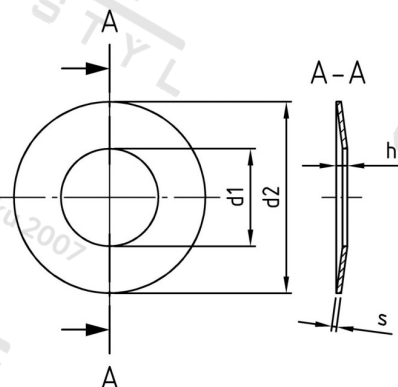

**DIN 2093 1.4310 16X8,2X0,9 Pružiny talířové**

<b>Číslo položky:</b>	2093216 82 09	<b>EAN/GTIN:</b>	4043377140487
<b>Materiál:</b>	A1	<b>Čistá hmotnost na 100:</b>	0.098 kg
		<b>Množství v balení (VPE):</b>	100 St.

**Technické údaje**

<b>Rozměr h (h):</b>	1,25 mm
<b>Vnitřní průměr (d1):</b>	8,2 mm
<b>Vnější průměr (d2):</b>	16 mm
<b>Tloušťka materiálu (s):</b>	0,9 mm

**Oblast použití**

Strojírenství, Výroba kovových konstrukcí