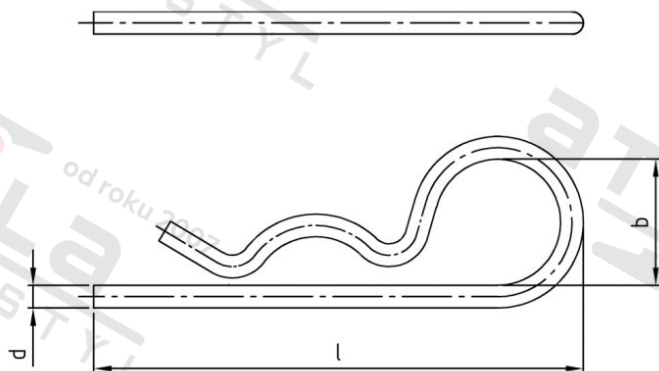

Výr. 9660 A4 4 Pružinová závlačka

| | | | |
|-----------------------|--------|---------------------------------|---------------|
| Číslo položky: | 966044 | EAN/GTIN: | 4043377188915 |
| Materiál: | A4 | Čistá hmotnost na 100: | 1.660 kg |
| | | Množství v balení (VPE): | 20 St. |

Technické údaje

| | |
|----------------------|-------|
| Průměr (d): | 4 mm |
| Rozměr b (b): | 19 mm |
| Rozměr l (l): | 78 mm |

Oblast použití

Lodě