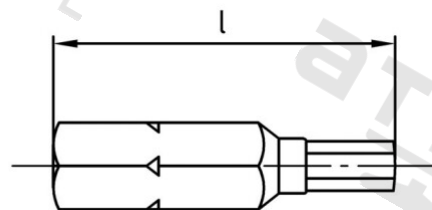

Výr. 9119 CV-ocel 1/4"X25 SW-PIN 2,5 mm Bity bezpečnostní na vnitřní šestihran

Číslo položky:	911925	EAN/GTIN:	4043377133762
Materiál:	CV	Čistá hmotnost na 100:	0.500 kg
		Množství v balení (VPE):	1 St.

Technické údaje

Celková délka (l):	25 mm
Velikost pohonu (Pohon):	SW 2,5
Tvar pohonu (pohon):	Vnější šestihran
Pevnost v tahu (Rm):	500 N/mm ²

Parametry

- Šestihran 1/4"

Oblast použití

Bezpečnostní technika, Solární systémy, Výroba kovových konstrukcí