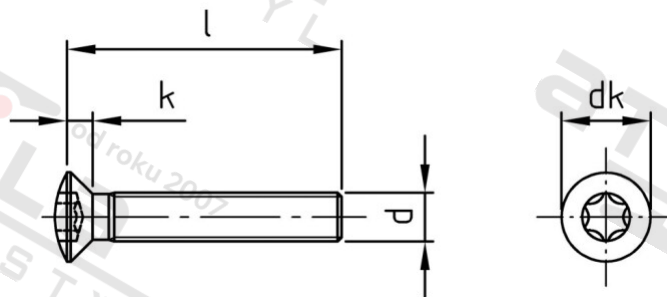

ISO 14584 A4 M 2,5X8 TX8

Šrouby se záp. čočkovou hl a hvězdicí drážkou

Číslo položky:

14584425 8

EAN/GTIN:

4043377291264

Materiál:

A4

Čistá hmotnost na 100:

0.036 kg

Množství v balení (VPE):

1000 St.

Technické údaje

Průměr (d):	2,5 mm
Celková délka (l):	8 mm
Pevnost v tahu (Rm):	500 N/mm ²
Typ závitu:	metrický
tvár hlavy:	Zvýšený
Průměr hlavy (dk):	4,7 mm
Výška hlavy (k):	1,5 mm
Velikost pohonu (Pohon):	TX8
Tvar pohonu (pohon):	Vnitřní hvězdice