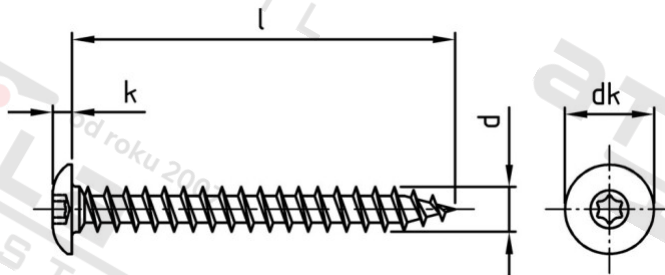

Výr. 9083 A4 6X20 TX30 Šrouby na dveřní závěsy s půlk hl a vnitřní hvězd

Číslo položky:	908346 20	EAN/GTIN:	4043377361455
Materiál:	A4	Čistá hmotnost na 100:	0.410 kg
		Množství v balení (VPE):	200 St.

Technické údaje

Průměr (d):	6 mm
Pevnost v tahu (Rm):	500 N/mm ²
Celková délka (l):	20 mm
Typ závitu:	dřevo závít
Velikost pohonu (Pohon):	TX30
Tvar pohonu (pohon):	Vnitřní hvězdičice
tvar hlavy:	Risso
Průměr hlavy (dk):	13 mm
Výška hlavy (k):	3 mm
Průměr jádra:	3,7 mm