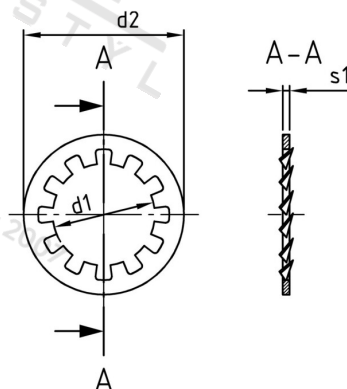

**DIN 6797 A4 J 4,3 Podložky ozubené, typ J**

<b>Číslo položky:</b>	6797443	<b>EAN/GTIN:</b>	4043377404053
<b>Materiál:</b>	A4	<b>Čistá hmotnost na 100:</b>	0.010 kg
		<b>Množství v balení (VPE):</b>	1000 St.

**Technické údaje**

<b>Vnitřní průměr (d1):</b>	4,3 mm
<b>Vnější průměr (d2):</b>	8 mm
<b>Tloušťka zubu (s1):</b>	0,5 mm
<b>Tvrdość:</b>	140 HV

**Parametry**

- typ J

**Oblast použití**

Strojírenství