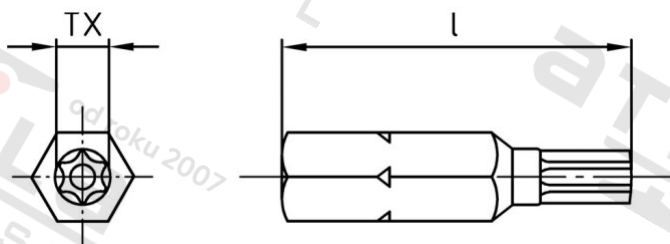

Výr. 9129 CV-ocel 1/4"X25 TX-27 Bity bezpečnostní na šrouby s vnitřní hvězdicí

Číslo položky:	912927	EAN/GTIN:	4043377133977
Materiál:	CV	Čistá hmotnost na 100:	0.500 kg
		Množství v balení (VPE):	1 St.

Technické údaje

Celková délka (l):	25 mm
Velikost pohonu (Pohon):	TX27
Tvar pohonu (pohon):	Vnitřní hvězdice
Pevnost v tahu (Rm):	500 N/mm ²

Parametry

- Šestihran 1/4"

Oblast použití

Bezpečnostní technika, Solární systémy, Výroba kovových konstrukcí