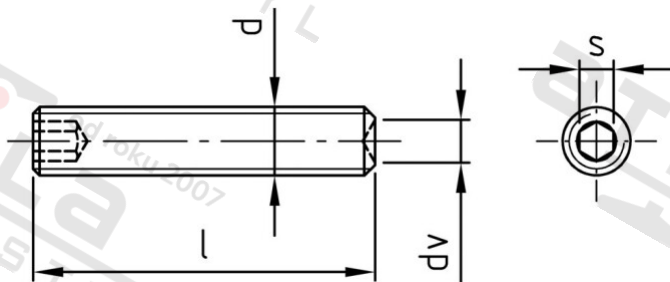

ISO 4029 A4 M 10X16

Šr. stavecí s vnit. 6-hr a kužel. dulcem H21

Číslo položky:

4029410 16

EAN/GTIN:

4043377076298

Materiál:

A4

Čistá hmotnost na 100:

0.673 kg

Množství v balení (VPE):

200 St.

Technické údaje

Průměr (d):

10 mm

Celková délka (l):

16 mm

Rozměr dv (dv):

6 mm

Typ závitu:

metrický

Tvrдость:

21

Tvar pohonu (pohon):

Vnitřní šestihran

Velikost pohonu (Pohon):

SW 5

Oblast použití

Fasády, Strojrenství, Výroba kovových konstrukcí, Jiná použití