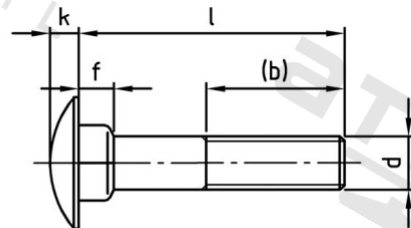

DIN 603 A4-70 M 5X70 Šr. vratové s plochou půlk hl a čtyřhranem

Číslo položky:	060345 70	EAN/GTIN:	4043377320520
Materiál:	A4	Čistá hmotnost na 100:	1.230 kg
		Množství v balení (VPE):	100 St.

Technické údaje

Průměr (d):	5 mm
Celková délka (l):	70 mm
Délka závitu (b):	16 mm
Typ závitu:	metrický
tvár hlavy:	Kulovou hlavou
Výška hlavy (k):	3,3 mm
Pevnost v tahu (Rm):	700 N/mm ²
Průměr hlavy (dk):	13,55 mm
Rozměr v (v):	5,48 mm
Výška čtyřhranu (f):	4,1 mm