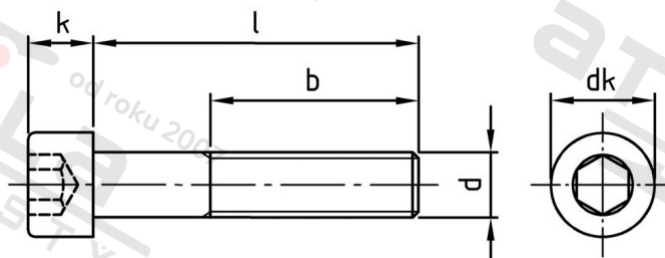

**ISO 4762 A4-70 M 22X160
závit**

Šrouby s válcovou hlavou a vnitřním šestihranem, částečný

Číslo položky:

4762422 160

EAN/GTIN:

4043377259998

Materiál:

A4

Čistá hmotnost na 100:

57.600 kg

Množství v balení (VPE):

10 St.

Technické údaje

Průměr (d):	22 mm
Celková délka (l):	160 mm
Délka závitu (b):	56 mm
Typ závitu:	metrický
tvár hlavy:	hlavy válců
Průměr hlavy (dk):	33 mm
Výška hlavy (k):	22 mm
Velikost pohonu (Pohon):	SW 17
Tvar pohonu (pohon):	Vnitřní šestihran
Pevnost v tahu (Rm):	700 N/mm ²