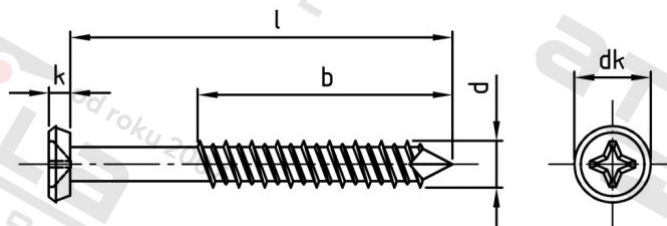

**Výr. 9092 A2 5,5X25 H Šrouby fasádní se závitem Hi-Lo a středícím hrotem**

<b>Číslo položky:</b>	9092255 25	<b>EAN/GTIN:</b>	4043377218544
<b>Materiál:</b>	A2	<b>Čistá hmotnost na 100:</b>	0.410 kg
		<b>Množství v balení (VPE):</b>	100 St.

**Technické údaje**

<b>Průměr (d):</b>	5,5 mm
<b>Celková délka (l):</b>	25 mm
<b>Typ závitu:</b>	HI-LO závit
<b>tvár hlavy:</b>	Cap hlava
<b>Průměr hlavy (dk):</b>	9,2 mm
<b>Výška hlavy (k):</b>	3 mm
<b>Tvar pohonu (pohon):</b>	Phillips
<b>Pevnost v tahu (Rm):</b>	500 N/mm <sup>2</sup>
<b>Délka závitu (b):</b>	20 mm