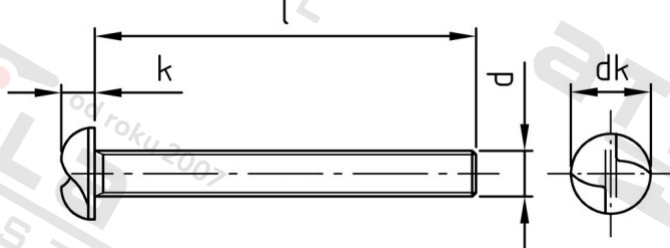

Výr. 9131 A2 M 4X45 Šrouby pojistné s půlk hl a jednosměrnou drážkou, metrický závit

Číslo položky:	913124 45	EAN/GTIN:	4043377132475
Materiál:	A2	Čistá hmotnost na 100:	0.400 kg
		Množství v balení (VPE):	100 St.

Technické údaje

Průměr (d):	4 mm
Celková délka (l):	45 mm
Typ závitu:	metrický
tvár hlavy:	hlava objektivu
Průměr hlavy (dk):	7,5 mm
Výška hlavy (k):	3 mm
Tvar pohonu (pohon):	Jednosměrné
Pevnost v tahu (Rm):	500 N/mm ²

Parametry

- Metrický závit
- jednosměrný pohon
- půlkulatá hlava

Použití

Ideální ochrana proti příležitostným zlodějům, protože speciální montážní nástroj brání snadnému uvolnění

Oblast použití

Bezpečnostní technika, Solární systémy, Výroba kovových konstrukcí