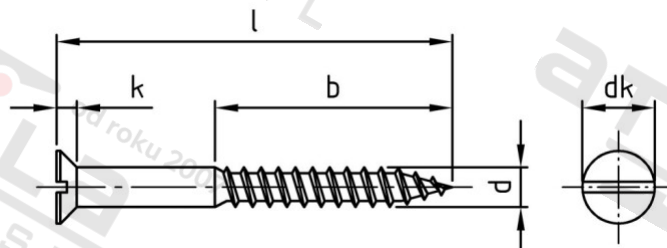

**DIN 97 A2 5,0X40 Vrutý do dřeva se zápustnou hlavou a drážkou**

<b>Číslo položky:</b>	009725 40	<b>EAN/GTIN:</b>	4043377021663
<b>Materiál:</b>	A2	<b>Čistá hmotnost na 100:</b>	0.478 kg
		<b>Množství v balení (VPE):</b>	200 St.

**Technické údaje**

<b>Průměr (d):</b>	5 mm
<b>Celková délka (l):</b>	40 mm
<b>Typ závitu:</b>	dřevo závit
<b>tvár hlavy:</b>	se zápustnou hlavou
<b>Pevnost v tahu (Rm):</b>	500 N/mm <sup>2</sup>
<b>Průměr hlavy (dk):</b>	9,2 mm
<b>Výška hlavy (k):</b>	2,5 mm
<b>Tvar pohonu (pohon):</b>	Drážka
<b>Délka závitu (b):</b>	24 mm

**Použití**

Ideální pro šroubová spojení dřevěných prvků.

**Oblast použití**

Výroba dřevěných konstrukcí