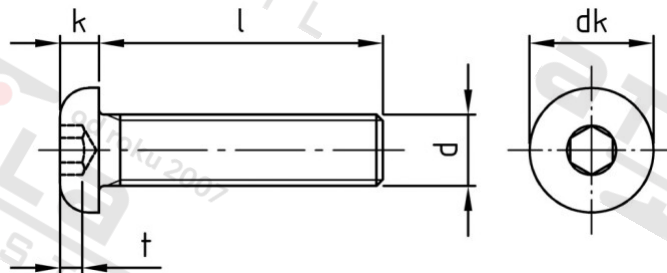

ISO 7380-1 A4 M 3X20/20

Šrouby s půlkulatou hl a vnitřním 6-hr, celý závit

Číslo položky:

7380143 20

EAN/GTIN:

4043377208576

Materiál:

A4

Čistá hmotnost na 100:

0.110 kg

Množství v balení (VPE):

1000 St.

Technické údaje

Průměr (d):	3 mm
Celková délka (l):	20 mm
Typ závitů:	metrický
tvár hlavy:	hlava objektivu
Průměr hlavy (dk):	5,7 mm
Výška hlavy (k):	1,65 mm
Velikost pohonu (Pohon):	SW 2
Tvar pohonu (pohon):	Vnitřní šestihran
Pevnost v tahu (Rm):	500 N/mm ²
Rozměr t (t):	1,04 mm

Parametry

- "O" = snížená nosnos

Použití

Šroubová spojení plechů v sanitární oblasti a u topení

Použití ve vlhkých prostorách i venku bez významného obsahu chloridů a oxidů síry

Oblast použití

Výroba kovových konstrukcí, Jiná použití